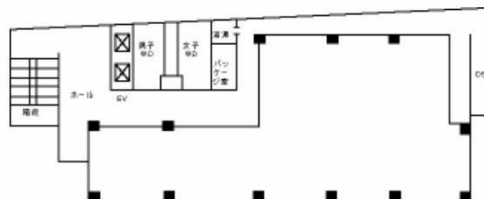

## 物件MAP

賃貸条件	
月額賃料	153,000円（税別）
坪数	18坪
坪単価	8,500円（税別）
共益費	46,800円
礼金	無し
敷金（保証金）	10ヶ月
階数	6階
入居可能日	即日

ビル情報	
所在地	広島県広島市中区鉄砲町5-7
最寄り駅	広電1系統(宇品線) 八丁堀駅 徒歩3分 広電2系統(宮島線) 八丁堀駅 徒歩3分 広電6系統(江波線) 八丁堀駅 徒歩3分 広電9系統(白島線) 八丁堀駅 徒歩3分
エリア	広島市中区エリア
竣工	1975年1月
耐震	旧耐震基準
階数	地上10階 地下1階
用途	事務所
構造	S造