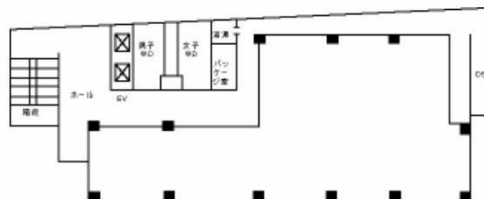

広島偕成ビル 6階58坪

広島県広島市中区鉄砲町5-7

物件MAP

賃貸条件	
月額賃料	493,000円 (税別)
坪数	58坪
坪単価	8,500円 (税別)
共益費	150,800円
礼金	無し
敷金 (保証金)	10ヶ月
階数	6階
入居可能日	相談

ビル情報	
所在地	広島県広島市中区鉄砲町5-7
最寄り駅	広電1系統(宇品線) 八丁堀駅 徒歩3分 広電2系統(宮島線) 八丁堀駅 徒歩3分 広電6系統(江波線) 八丁堀駅 徒歩3分 広電9系統(白島線) 八丁堀駅 徒歩3分
エリア	広島市中区エリア
竣工	1975年1月
耐震	旧耐震基準
階数	地上10階 地下1階
用途	事務所
構造	S造

設備情報	
エレベーター	2基
空調	個別空調
OAフロア	Pタイル
基準階天井高	
光ファイバー	有り
トイレ	男女別・室外
セキュリティ	有り
駐車場	無し