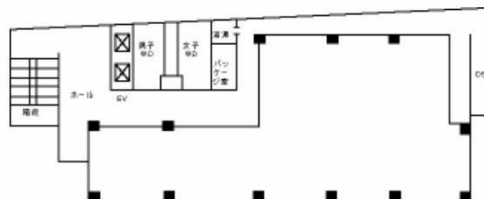

広島偕成ビル 6階58坪

広島県広島市中区鉄砲町5-7

物件MAP

賃貸条件	
月額賃料	493,000円（税別）
坪数	58坪
坪単価	8,500円（税別）
共益費	150,800円
礼金	無し
敷金（保証金）	10ヶ月
階数	6階
入居可能日	相談

ビル情報	
所在地	広島県広島市中区鉄砲町5-7
最寄り駅	広電1系統(宇品線) 八丁堀駅 徒歩3分 広電2系統(宮島線) 八丁堀駅 徒歩3分 広電6系統(江波線) 八丁堀駅 徒歩3分 広電9系統(白島線) 八丁堀駅 徒歩3分
エリア	広島市中区エリア
竣工	1975年1月
耐震	旧耐震基準
階数	地上10階 地下1階
用途	事務所
構造	S造

設備情報	
エレベーター	2基
空調	個別空調
OAフロア	Pタイル
基準階天井高	
光ファイバー	有り
トイレ	男女別・室外
セキュリティ	有り
駐車場	無し

事務所移転の簡単検索サイト

Quick Service

クイックサービス

広島偕成ビル 6階58坪 広島県広島市中区鉄砲町5-7

広島市中区エリア（ビルID：0002516）の賃貸オフィス

貸事務所・レンタルオフィス・オフィス移転ならQuickService