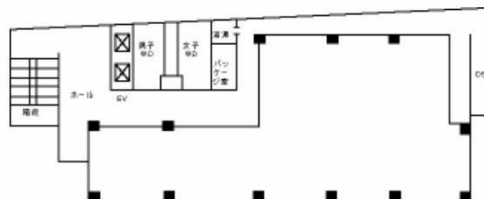

広島偕成ビル 5階38坪

広島県広島市中区鉄砲町5-7

物件MAP

賃貸条件	
月額賃料	323,000円 (税別)
坪数	38坪
坪単価	8,500円 (税別)
共益費	98,800円
礼金	無し
敷金 (保証金)	10ヶ月
階数	5階
入居可能日	即日

ビル情報	
所在地	広島県広島市中区鉄砲町5-7
最寄り駅	広電1系統(宇品線) 八丁堀駅 徒歩3分 広電2系統(宮島線) 八丁堀駅 徒歩3分 広電6系統(江波線) 八丁堀駅 徒歩3分 広電9系統(白島線) 八丁堀駅 徒歩3分
エリア	広島市中区エリア
竣工	1975年1月
耐震	旧耐震基準
階数	地上10階 地下1階
用途	事務所
構造	S造

設備情報	
エレベーター	2基
空調	個別空調
OAフロア	Pタイル
基準階天井高	
光ファイバー	有り
トイレ	男女別・室外
セキュリティ	有り
駐車場	無し