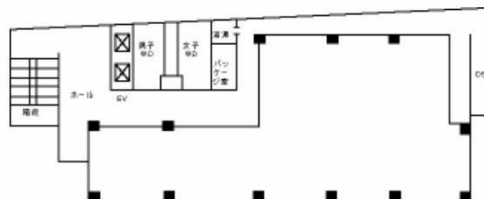

広島偕成ビル 5階38坪

広島県広島市中区鉄砲町5-7

物件MAP

賃貸条件	
月額賃料	323,000円（税別）
坪数	38坪
坪単価	8,500円（税別）
共益費	98,800円
礼金	無し
敷金（保証金）	10ヶ月
階数	5階
入居可能日	即日

ビル情報	
所在地	広島県広島市中区鉄砲町5-7
最寄り駅	広電1系統(宇品線) 八丁堀駅 徒歩3分 広電2系統(宮島線) 八丁堀駅 徒歩3分 広電6系統(江波線) 八丁堀駅 徒歩3分 広電9系統(白島線) 八丁堀駅 徒歩3分
エリア	広島市中区エリア
竣工	1975年1月
耐震	旧耐震基準
階数	地上10階 地下1階
用途	事務所
構造	S造

設備情報	
エレベーター	2基
空調	個別空調
OAフロア	Pタイル
基準階天井高	
光ファイバー	有り
トイレ	男女別・室外
セキュリティ	有り
駐車場	無し

事務所移転の簡単検索サイト

Quick Service

クイックサービス

広島偕成ビル 5階38坪 広島県広島市中区鉄砲町5-7

広島市中区エリア（ビルID：0002516）の賃貸オフィス

貸事務所・レンタルオフィス・オフィス移転ならQuickService