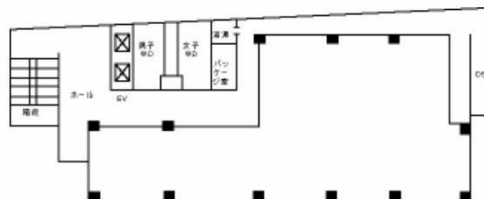

## 物件MAP

賃貸条件	
月額賃料	170,000円 (税別)
坪数	20坪
坪単価	8,500円 (税別)
共益費	52,000円
礼金	無し
敷金 (保証金)	10ヶ月
階数	4階
入居可能日	即日

ビル情報	
所在地	広島県広島市中区鉄砲町5-7
最寄り駅	広電1系統(宇品線) 八丁堀駅 徒歩3分 広電2系統(宮島線) 八丁堀駅 徒歩3分 広電6系統(江波線) 八丁堀駅 徒歩3分 広電9系統(白島線) 八丁堀駅 徒歩3分
エリア	広島市中区エリア
竣工	1975年1月
耐震	旧耐震基準
階数	地上10階 地下1階
用途	事務所
構造	S造