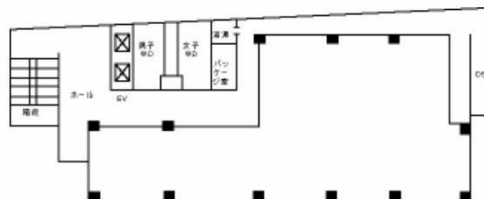

## 物件MAP

賃貸条件	
月額賃料	170,000円（税別）
坪数	20坪
坪単価	8,500円（税別）
共益費	52,000円
礼金	無し
敷金（保証金）	10ヶ月
階数	4階
入居可能日	即日

ビル情報	
所在地	広島県広島市中区鉄砲町5-7
最寄り駅	広電1系統(宇品線) 八丁堀駅 徒歩3分 広電2系統(宮島線) 八丁堀駅 徒歩3分 広電6系統(江波線) 八丁堀駅 徒歩3分 広電9系統(白島線) 八丁堀駅 徒歩3分
エリア	広島市中区エリア
竣工	1975年1月
耐震	旧耐震基準
階数	地上10階 地下1階
用途	事務所
構造	S造