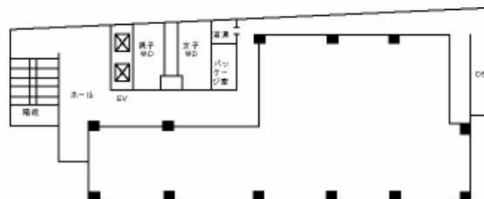

広島偕成ビル 4階20坪

広島県広島市中区鉄砲町5-7

物件MAP

賃貸条件	
月額賃料	170,000円（税別）
坪数	20坪
坪単価	8,500円（税別）
共益費	52,000円
礼金	無し
敷金（保証金）	10ヶ月
階数	4階
入居可能日	即日

ビル情報	
所在地	広島県広島市中区鉄砲町5-7
最寄り駅	広電1系統(宇品線) 八丁堀駅 徒歩3分 広電2系統(宮島線) 八丁堀駅 徒歩3分 広電6系統(江波線) 八丁堀駅 徒歩3分 広電9系統(白島線) 八丁堀駅 徒歩3分
エリア	広島市中区エリア
竣工	1975年1月
耐震	旧耐震基準
階数	地上10階 地下1階
用途	事務所
構造	S造

設備情報	
エレベーター	2基
空調	個別空調
OAフロア	Pタイル
基準階天井高	
光ファイバー	有り
トイレ	男女別・室外
セキュリティ	有り
駐車場	無し

事務所移転の簡単検索サイト

広島偕成ビル 4階20坪 広島県広島市中区鉄砲町5-7

広島市中区エリア（ビルID：0002516）の賃貸オフィス

クイックサービス

貸事務所・レンタルオフィス・オフィス移転ならQuickService

物件詳細はこちらから