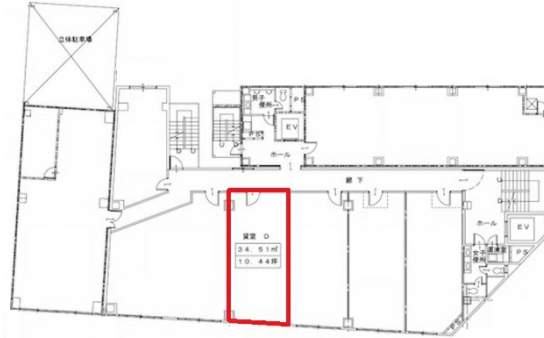

# 第3ウエノヤビル 4階10.44坪

広島県広島市中区鉄砲町1-20

## 物件MAP

賃貸条件	
月額賃料	90,000円（税別）
坪数	10.44坪
坪単価	8,621円（税別）
共益費	20,000円
礼金	無し
敷金（保証金）	12ヶ月
階数	4階（D）
入居可能日	即日

ビル情報	
所在地	広島県広島市中区鉄砲町1-20
最寄り駅	広電9系統(白島線) 女学院前駅 徒歩1分
エリア	広島市中区エリア
竣工	1973年9月
耐震	旧耐震基準
階数	地上10階
用途	事務所
構造	SRC造