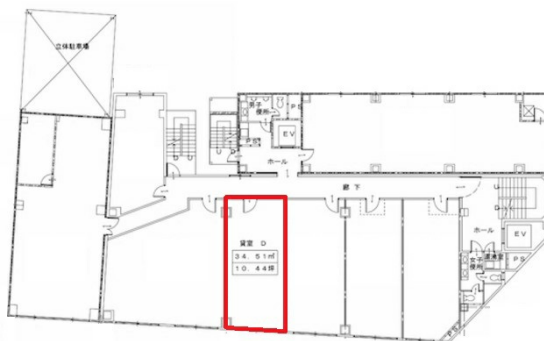

第3ウエノヤビル 4階10.44坪

広島県広島市中区鉄砲町1-20

物件MAP

賃貸条件	
月額賃料	90,000円（税別）
坪数	10.44坪
坪単価	8,621円（税別）
共益費	20,000円
礼金	無し
敷金（保証金）	12ヶ月
階数	4階（D）
入居可能日	即日

ビル情報	
所在地	広島県広島市中区鉄砲町1-20
最寄り駅	広電9系統(白島線) 女学院前駅 徒歩1分
エリア	広島市中区エリア
竣工	1973年9月
耐震	旧耐震基準
階数	地上10階
用途	事務所
構造	SRC造

設備情報	
エレベーター	2基
空調	個別空調
OAフロア	タイルカーペット
基準階天井高	2,300mm
光ファイバー	有り
トイレ	男女別・室外
セキュリティ	有り
駐車場	有り

事務所移転の簡単検索サイト

第3ウエノヤビル 4階10.44坪 広島県広島市中区鉄砲町1-20

広島市中区エリア（ビルID：0002513）の賃貸オフィス

クイックサービス

貸事務所・レンタルオフィス・オフィス移転ならQuickService