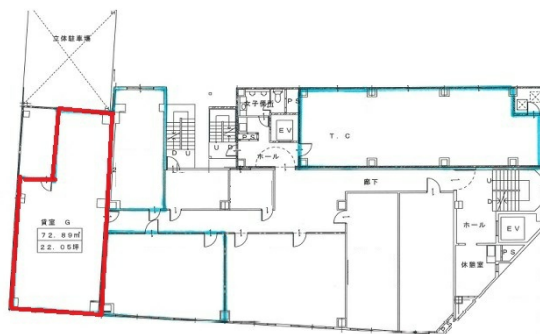

第3ウエノヤビル 2階22.05坪

広島県広島市中区鉄砲町1-20

物件MAP

賃貸条件	
月額賃料	180,000円 (税別)
坪数	22.05坪
坪単価	8,163円 (税別)
共益費	40,000円
礼金	無し
敷金 (保証金)	12ヶ月
階数	2階 (G)
入居可能日	即日

ビル情報	
所在地	広島県広島市中区鉄砲町1-20
最寄り駅	広電9系統(白島線) 女学院前駅 徒歩1分
エリア	広島市中区エリア
竣工	1973年9月
耐震	旧耐震基準
階数	地上10階
用途	事務所
構造	SRC造

設備情報	
エレベーター	2基
空調	個別空調
OAフロア	タイルカーペット
基準階天井高	2,300mm
光ファイバー	有り
トイレ	男女別・室外
セキュリティ	有り
駐車場	有り