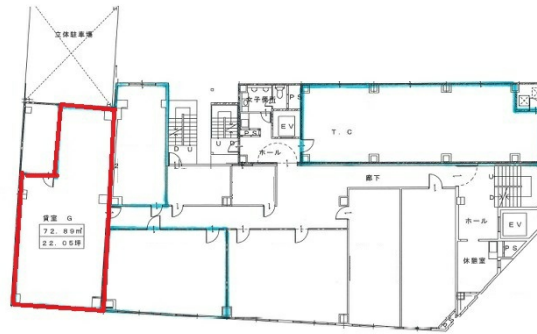

## 物件MAP

賃貸条件	
月額賃料	180,000円 (税別)
坪数	22.05坪
坪単価	8,163円 (税別)
共益費	40,000円
礼金	無し
敷金 (保証金)	12ヶ月
階数	2階 (G)
入居可能日	即日

ビル情報	
所在地	広島県広島市中区鉄砲町1-20
最寄り駅	広電9系統(白島線) 女学院前駅 徒歩1分
エリア	広島市中区エリア
竣工	1973年9月
耐震	旧耐震基準
階数	地上10階
用途	事務所
構造	SRC造

設備情報	
エレベーター	2基
空調	個別空調
OAフロア	タイルカーペット
基準階天井高	2,300mm
光ファイバー	有り
トイレ	男女別・室外
セキュリティ	有り
駐車場	有り

事務所移転の簡単検索サイト

第3ウエノヤビル 2階22.05坪 広島県広島市中区鉄砲町1-20

広島市中区エリア (ビルID: 0002513) の賃貸オフィス

貸事務所・レンタルオフィス・オフィス移転ならQuickService