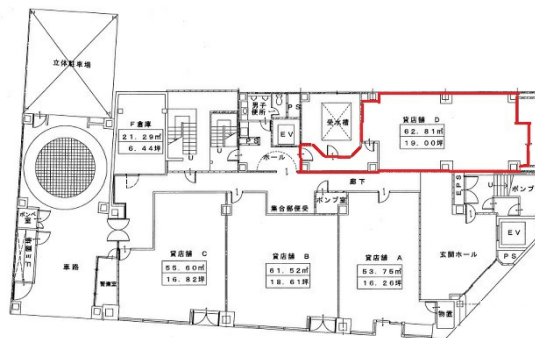

## 物件MAP

賃貸条件	
月額賃料	290,000円 (税別)
坪数	19坪
坪単価	15,263円 (税別)
共益費	賃料に含む
礼金	無し
敷金 (保証金)	15ヶ月
階数	1階 (D)
入居可能日	即日

ビル情報	
所在地	広島県広島市中区鉄砲町1-20
最寄り駅	広電9系統(白島線) 女学院前駅 徒歩1分
エリア	広島市中区エリア
竣工	1973年9月
耐震	旧耐震基準
階数	地上10階
用途	事務所/店舗
構造	SRC造

設備情報	
エレベーター	2基
空調	個別空調
OAフロア	タイルカーペット
基準階天井高	2,300mm
光ファイバー	有り
トイレ	男女別・室外
セキュリティ	有り
駐車場	有り