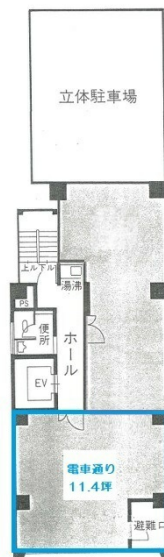

# 佐々木ビル 9階11.4坪

広島県広島市中区鉄砲町1-18

## 物件MAP

賃貸条件	
月額賃料	相談
坪数	11.4坪
坪単価	相談
共益費	賃料に含む
礼金	無し
敷金（保証金）	6ヶ月
階数	9階（電車通り）
入居可能日	2024年6月

ビル情報	
所在地	広島県広島市中区鉄砲町1-18
最寄り駅	広電9系統(白島線) 女学院前駅 徒歩1分
エリア	広島市中区エリア
竣工	1986年1月
耐震	新耐震基準
階数	地上10階
用途	事務所
構造	RC造

設備情報	
エレベーター	1基
空調	個別空調
OAフロア	タイルカーペット
基準階天井高	2,400mm
光ファイバー	有り
トイレ	男女別・室外
セキュリティ	有り
駐車場	有り