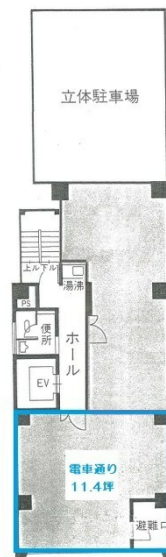

佐々木ビル 9階11.4坪

広島県広島市中区鉄砲町1-18

物件MAP

賃貸条件	
月額賃料	相談
坪数	11.4坪
坪単価	相談
共益費	賃料に含む
礼金	無し
敷金（保証金）	6ヶ月
階数	9階（電車通り）
入居可能日	2024年6月

ビル情報	
所在地	広島県広島市中区鉄砲町1-18
最寄り駅	広電9系統(白島線) 女学院前駅 徒歩1分
エリア	広島市中区エリア
竣工	1986年1月
耐震	新耐震基準
階数	地上10階
用途	事務所
構造	RC造

設備情報	
エレベーター	1基
空調	個別空調
OAフロア	タイルカーペット
基準階天井高	2,400mm
光ファイバー	有り
トイレ	男女別・室外
セキュリティ	有り
駐車場	有り

事務所移転の簡単検索サイト

Quick Service

クイックサービス

佐々木ビル 9階11.4坪 広島県広島市中区鉄砲町1-18

広島市中区エリア（ビルID：0002512）の賃貸オフィス

貸事務所・レンタルオフィス・オフィス移転ならQuickService