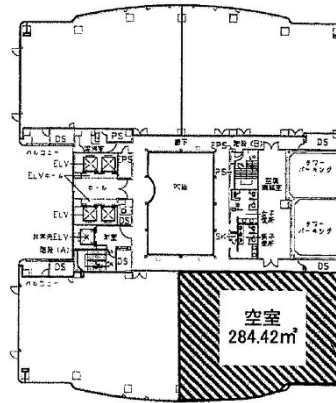

ニッセイ平和公園ビル 9階86.03坪

広島県広島市中区中島町3-25

物件MAP

賃貸条件	
月額賃料	相談
坪数	86.03坪
坪単価	相談
共益費	賃料に含む
礼金	無し
敷金（保証金）	12ヶ月
階数	9階
入居可能日	即日

ビル情報	
所在地	広島県広島市中区中島町3-25
最寄り駅	広電1系統(宇品線) 袋町駅 徒歩7分 広電3系統(己斐線) 袋町駅 徒歩7分 広電7系統(都心線) 袋町駅 徒歩7分
エリア	広島市中区エリア
竣工	1990年1月
耐震	新耐震基準
階数	地上10階 地下1階
用途	事務所
構造	SRC造

設備情報	
エレベーター	5基
空調	個別空調
OAフロア	OAフロア
基準階天井高	2,600mm
光ファイバー	有り
トイレ	男女別・室外
セキュリティ	有り
駐車場	有り