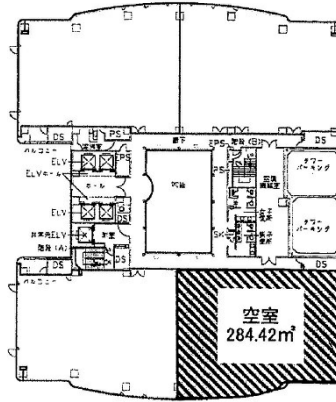

# ニッセイ平和公園ビル 9階86.03坪

広島県広島市中区中島町3-25

## 物件MAP

賃貸条件	
月額賃料	相談
坪数	86.03坪
坪単価	相談
共益費	賃料に含む
礼金	無し
敷金（保証金）	12ヶ月
階数	9階
入居可能日	即日

ビル情報	
所在地	広島県広島市中区中島町3-25
最寄り駅	広電1系統(宇品線) 袋町駅 徒歩7分 広電3系統(己斐線) 袋町駅 徒歩7分 広電7系統(都心線) 袋町駅 徒歩7分
エリア	広島市中区エリア
竣工	1990年1月
耐震	新耐震基準
階数	地上10階 地下1階
用途	事務所
構造	SRC造

設備情報	
エレベーター	5基
空調	個別空調
OAフロア	OAフロア
基準階天井高	2,600mm
光ファイバー	有り
トイレ	男女別・室外
セキュリティ	有り
駐車場	有り

事務所移転の簡単検索サイト

**Quick Service**

クイックサービス

ニッセイ平和公園ビル 9階86.03坪 広島県広島市中区中島町3-25

広島市中区エリア（ビルID：0002504）の賃貸オフィス

貸事務所・レンタルオフィス・オフィス移転なら**QuickService**