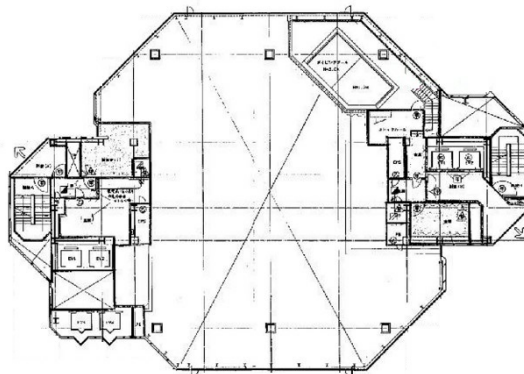

広島クリスタルプラザビル 18階21.73坪

広島県広島市中区中町8-18

物件MAP

賃貸条件	
月額賃料	相談
坪数	21.73坪
坪単価	相談
共益費	相談
礼金	無し
敷金（保証金）	12ヶ月
階数	18階
入居可能日	即日

ビル情報	
所在地	広島県広島市中区中町8-18
最寄り駅	広電1系統(宇品線) 袋町駅 徒歩3分 広電3系統(己斐線) 袋町駅 徒歩3分 広電7系統(都心線) 袋町駅 徒歩3分
エリア	広島市中区エリア
竣工	1992年4月
耐震	新耐震基準
階数	地上19階 地下2階
用途	事務所/店舗
構造	S造、一部SRC造

設備情報	
エレベーター	6基
空調	
OAフロア	OAフロア
基準階天井高	2,600mm
光ファイバー	有り
トイレ	男女別・室外
セキュリティ	有り
駐車場	有り