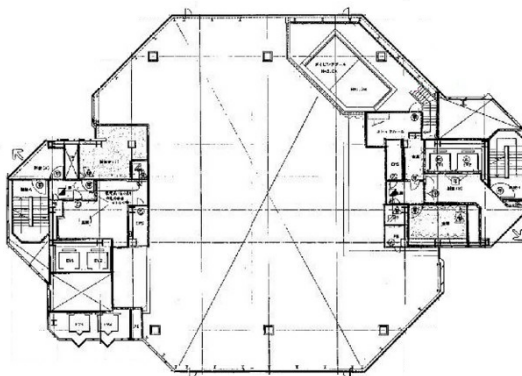

広島クリスタルプラザビル 18階21.73坪

広島県広島市中区中町8-18

物件MAP

賃貸条件	
月額賃料	相談
坪数	21.73坪
坪単価	相談
共益費	相談
礼金	無し
敷金（保証金）	12ヶ月
階数	18階
入居可能日	即日

ビル情報	
所在地	広島県広島市中区中町8-18
最寄り駅	広電1系統(宇品線) 袋町駅 徒歩3分 広電3系統(己斐線) 袋町駅 徒歩3分 広電7系統(都心線) 袋町駅 徒歩3分
エリア	広島市中区エリア
竣工	1992年4月
耐震	新耐震基準
階数	地上19階 地下2階
用途	事務所/店舗
構造	S造、一部SRC造

設備情報	
エレベーター	6基
空調	
OAフロア	OAフロア
基準階天井高	2,600mm
光ファイバー	有り
トイレ	男女別・室外
セキュリティ	有り
駐車場	有り

事務所移転の簡単検索サイト

広島クリスタルプラザビル 18階21.73坪 広島県広島市中区中町8-18

広島市中区エリア（ビルID：0002500）の賃貸オフィス

クイックサービス

貸事務所・レンタルオフィス・オフィス移転ならQuickService