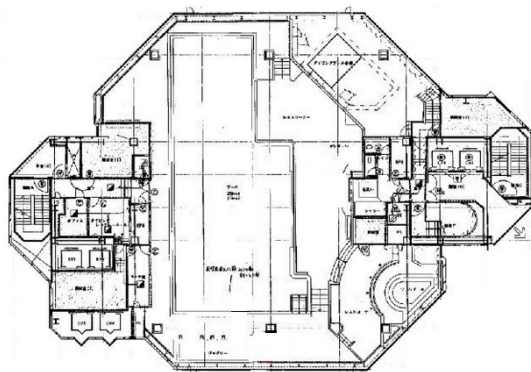

広島クリスタルプラザビル 17階274.93坪

広島県広島市中区中町8-18

物件MAP

賃貸条件	
月額賃料	相談
坪数	274.93坪
坪単価	相談
共益費	相談
礼金	無し
敷金（保証金）	12ヶ月
階数	17階
入居可能日	即日

ビル情報	
所在地	広島県広島市中区中町8-18
最寄り駅	広電1系統(宇品線) 袋町駅 徒歩3分 広電3系統(己斐線) 袋町駅 徒歩3分 広電7系統(都心線) 袋町駅 徒歩3分
エリア	広島市中区エリア
竣工	1992年4月
耐震	新耐震基準
階数	地上19階 地下2階
用途	事務所/店舗
構造	S造、一部SRC造

設備情報	
エレベーター	6基
空調	
OAフロア	OAフロア
基準階天井高	2,600mm
光ファイバー	有り
トイレ	男女別・室外
セキュリティ	有り
駐車場	有り