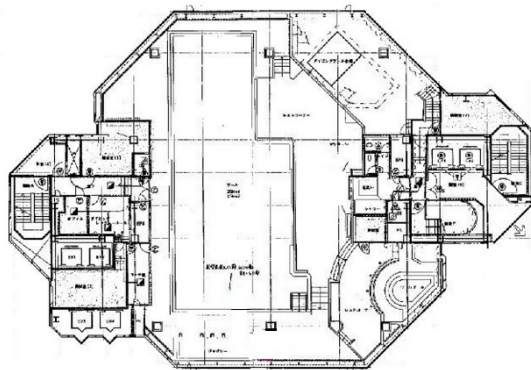

広島クリスタルプラザビル 17階274.93坪

広島県広島市中区中町8-18

物件MAP

賃貸条件	
月額賃料	相談
坪数	274.93坪
坪単価	相談
共益費	相談
礼金	無し
敷金（保証金）	12ヶ月
階数	17階
入居可能日	即日

ビル情報	
所在地	広島県広島市中区中町8-18
最寄り駅	広電1系統(宇品線) 袋町駅 徒歩3分 広電3系統(己斐線) 袋町駅 徒歩3分 広電7系統(都心線) 袋町駅 徒歩3分
エリア	広島市中区エリア
竣工	1992年4月
耐震	新耐震基準
階数	地上19階 地下2階
用途	事務所/店舗
構造	S造、一部SRC造

設備情報	
エレベーター	6基
空調	
OAフロア	OAフロア
基準階天井高	2,600mm
光ファイバー	有り
トイレ	男女別・室外
セキュリティ	有り
駐車場	有り

事務所移転の簡単検索サイト

Quick Service

クイックサービス

広島クリスタルプラザビル 17階274.93坪 広島県広島市中区中町8-18

広島市中区エリア（ビルID：0002500）の賃貸オフィス

貸事務所・レンタルオフィス・オフィス移転ならQuickService