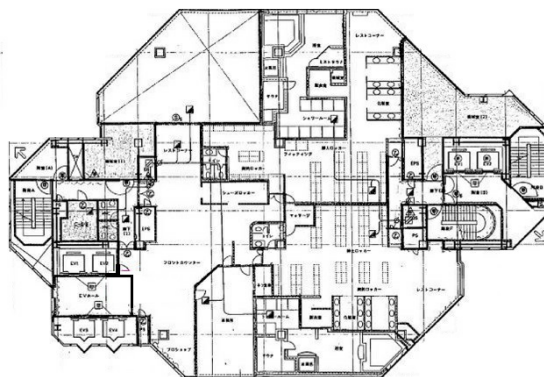

## 物件MAP

賃貸条件	
月額賃料	相談
坪数	221.1坪
坪単価	相談
共益費	相談
礼金	無し
敷金（保証金）	12ヶ月
階数	16階
入居可能日	即日

ビル情報	
所在地	広島県広島市中区中町8-18
最寄り駅	広電1系統(宇品線) 袋町駅 徒歩3分 広電3系統(己斐線) 袋町駅 徒歩3分 広電7系統(都心線) 袋町駅 徒歩3分
エリア	広島市中区エリア
竣工	1992年4月
耐震	新耐震基準
階数	地上19階 地下2階
用途	事務所/店舗
構造	S造、一部SRC造

設備情報	
エレベーター	6基
空調	
OAフロア	OAフロア
基準階天井高	2,600mm
光ファイバー	有り
トイレ	男女別・室外
セキュリティ	有り
駐車場	有り