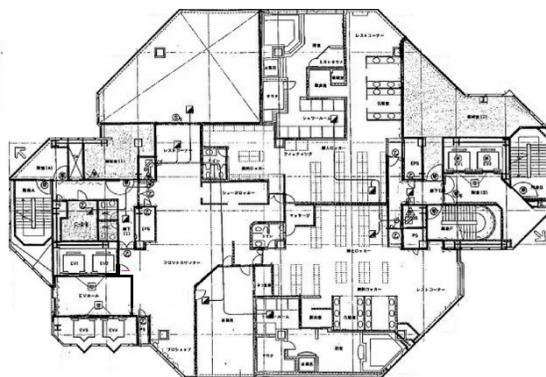

# 広島クリスタルプラザビル 16階221.1坪

広島県広島市中区中町8-18

物件MAP

賃貸条件	
月額賃料	相談
坪数	221.1坪
坪単価	相談
共益費	相談
礼金	無し
敷金（保証金）	12ヶ月
階数	16階
入居可能日	即日

ビル情報	
所在地	広島県広島市中区中町8-18
最寄り駅	広電1系統(宇品線) 袋町駅 徒歩3分 広電3系統(己斐線) 袋町駅 徒歩3分 広電7系統(都心線) 袋町駅 徒歩3分
エリア	広島市中区エリア
竣工	1992年4月
耐震	新耐震基準
階数	地上19階 地下2階
用途	事務所/店舗
構造	S造、一部SRC造

設備情報	
エレベーター	6基
空調	
OAフロア	OAフロア
基準階天井高	2,600mm
光ファイバー	有り
トイレ	男女別・室外
セキュリティ	有り
駐車場	有り

事務所移転の簡単検索サイト

Quick Service

クイックサービス

広島クリスタルプラザビル 16階221.1坪 広島県広島市中区中町8-18

広島市中区エリア（ビルID：0002500）の賃貸オフィス

貸事務所・レンタルオフィス・オフィス移転ならQuickService