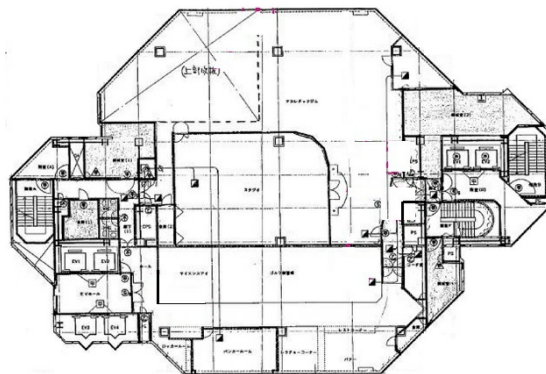

# 広島クリスタルプラザビル 15階260.74坪

広島県広島市中区中町8-18

## 物件MAP

賃貸条件	
月額賃料	相談
坪数	260.74坪
坪単価	相談
共益費	相談
礼金	無し
敷金（保証金）	12ヶ月
階数	15階
入居可能日	即日

ビル情報	
所在地	広島県広島市中区中町8-18
最寄り駅	広電1系統(宇品線) 袋町駅 徒歩3分 広電3系統(己斐線) 袋町駅 徒歩3分 広電7系統(都心線) 袋町駅 徒歩3分
エリア	広島市中区エリア
竣工	1992年4月
耐震	新耐震基準
階数	地上19階 地下2階
用途	事務所/店舗
構造	S造、一部SRC造