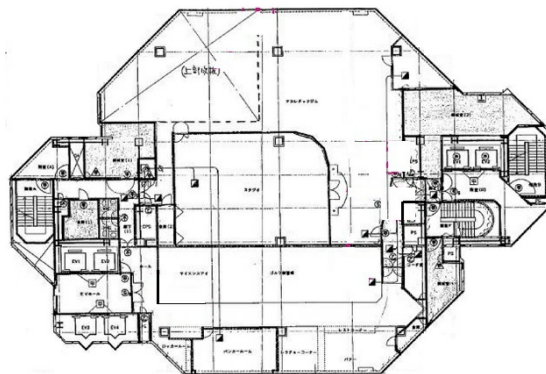

広島クリスタルプラザビル 15階260.74坪

広島県広島市中区中町8-18

物件MAP

賃貸条件	
月額賃料	相談
坪数	260.74坪
坪単価	相談
共益費	相談
礼金	無し
敷金（保証金）	12ヶ月
階数	15階
入居可能日	即日

ビル情報	
所在地	広島県広島市中区中町8-18
最寄り駅	広電1系統(宇品線) 袋町駅 徒歩3分 広電3系統(己斐線) 袋町駅 徒歩3分 広電7系統(都心線) 袋町駅 徒歩3分
エリア	広島市中区エリア
竣工	1992年4月
耐震	新耐震基準
階数	地上19階 地下2階
用途	事務所/店舗
構造	S造、一部SRC造

設備情報	
エレベーター	6基
空調	
OAフロア	OAフロア
基準階天井高	2,600mm
光ファイバー	有り
トイレ	男女別・室外
セキュリティ	有り
駐車場	有り

事務所移転の簡単検索サイト

Quick Service

クイックサービス

広島クリスタルプラザビル 15階260.74坪 広島県広島市中区中町8-18

広島市中区エリア（ビルID：0002500）の賃貸オフィス

貸事務所・レンタルオフィス・オフィス移転ならQuickService