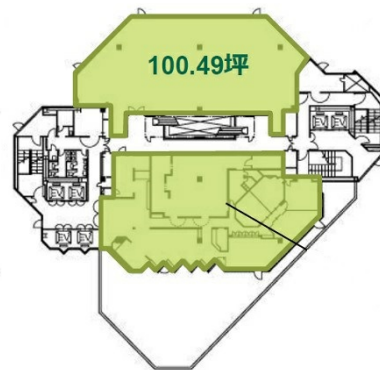

広島クリスタルプラザビル 5階100.49坪

広島県広島市中区中町8-18

物件MAP

賃貸条件	
月額賃料	相談
坪数	100.49坪
坪単価	相談
共益費	賃料に含む
礼金	無し
敷金（保証金）	12ヶ月
階数	5階
入居可能日	2024年7月

ビル情報	
所在地	広島県広島市中区中町8-18
最寄り駅	広電1系統(宇品線) 袋町駅 徒歩3分 広電3系統(己斐線) 袋町駅 徒歩3分 広電7系統(都心線) 袋町駅 徒歩3分
エリア	広島市中区エリア
竣工	1992年4月
耐震	新耐震基準
階数	地上19階 地下2階
用途	事務所
構造	S造、一部SRC造

設備情報	
エレベーター	6基
空調	
OAフロア	OAフロア
基準階天井高	2,600mm
光ファイバー	有り
トイレ	男女別・室外
セキュリティ	有り
駐車場	有り