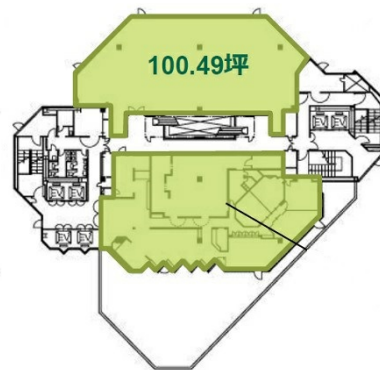

# 広島クリスタルプラザビル 5階100.49坪

広島県広島市中区中町8-18

物件MAP

賃貸条件	
月額賃料	相談
坪数	100.49坪
坪単価	相談
共益費	賃料に含む
礼金	無し
敷金（保証金）	12ヶ月
階数	5階
入居可能日	2024年7月

ビル情報	
所在地	広島県広島市中区中町8-18
最寄り駅	広電1系統(宇品線) 袋町駅 徒歩3分 広電3系統(己斐線) 袋町駅 徒歩3分 広電7系統(都心線) 袋町駅 徒歩3分
エリア	広島市中区エリア
竣工	1992年4月
耐震	新耐震基準
階数	地上19階 地下2階
用途	事務所
構造	S造、一部SRC造

設備情報	
エレベーター	6基
空調	
OAフロア	OAフロア
基準階天井高	2,600mm
光ファイバー	有り
トイレ	男女別・室外
セキュリティ	有り
駐車場	有り

事務所移転の簡単検索サイト

Quick Service

クイックサービス

広島クリスタルプラザビル 5階100.49坪 広島県広島市中区中町8-18

広島市中区エリア（ビルID：0002500）の賃貸オフィス

貸事務所・レンタルオフィス・オフィス移転ならQuickService