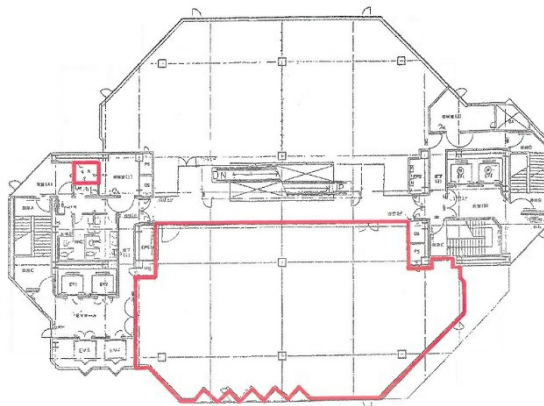

広島クリスタルプラザビル 5階112.1坪

広島県広島市中区中町8-18

物件MAP

賃貸条件	
月額賃料	相談
坪数	112.1坪
坪単価	相談
共益費	賃料に含む
礼金	無し
敷金（保証金）	12ヶ月
階数	5階
入居可能日	即日

ビル情報	
所在地	広島県広島市中区中町8-18
最寄り駅	広電1系統(宇品線) 袋町駅 徒歩3分 広電3系統(己斐線) 袋町駅 徒歩3分 広電7系統(都心線) 袋町駅 徒歩3分
エリア	広島市中区エリア
竣工	1992年4月
耐震	新耐震基準
階数	地上19階 地下2階
用途	店舗
構造	S造、一部SRC造

設備情報	
エレベーター	6基
空調	
OAフロア	OAフロア
基準階天井高	2,600mm
光ファイバー	有り
トイレ	男女別・室外
セキュリティ	有り
駐車場	有り