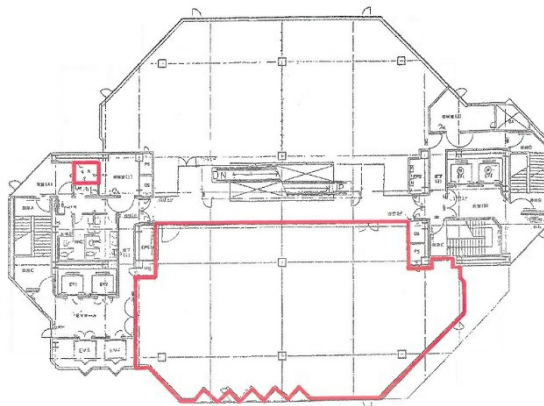

広島クリスタルプラザビル 5階112.1坪

広島県広島市中区中町8-18

物件MAP

賃貸条件	
月額賃料	相談
坪数	112.1坪
坪単価	相談
共益費	賃料に含む
礼金	無し
敷金（保証金）	12ヶ月
階数	5階
入居可能日	即日

ビル情報	
所在地	広島県広島市中区中町8-18
最寄り駅	広電1系統(宇品線) 袋町駅 徒歩3分 広電3系統(己斐線) 袋町駅 徒歩3分 広電7系統(都心線) 袋町駅 徒歩3分
エリア	広島市中区エリア
竣工	1992年4月
耐震	新耐震基準
階数	地上19階 地下2階
用途	店舗
構造	S造、一部SRC造

設備情報	
エレベーター	6基
空調	
OAフロア	OAフロア
基準階天井高	2,600mm
光ファイバー	有り
トイレ	男女別・室外
セキュリティ	有り
駐車場	有り

事務所移転の簡単検索サイト

Quick Service

クイックサービス

広島クリスタルプラザビル 5階112.1坪 広島県広島市中区中町8-18

広島市中区エリア（ビルID：0002500）の賃貸オフィス

貸事務所・レンタルオフィス・オフィス移転ならQuickService