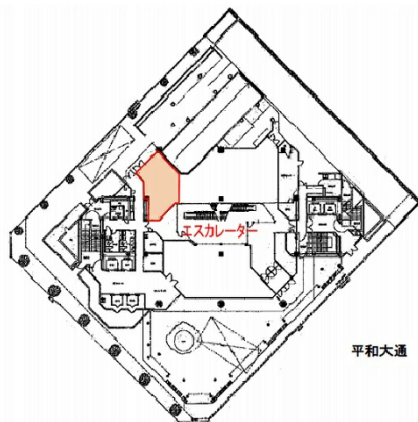

広島クリスタルプラザビル 1階16.14坪

広島県広島市中区中町8-18

物件MAP

賃貸条件	
坪数	16.14坪
階数	1階
入居可能日	

ビル情報	
所在地	広島県広島市中区中町8-18
最寄り駅	広電1系統(宇品線) 袋町駅 徒歩3分 広電3系統(己斐線) 袋町駅 徒歩3分 広電7系統(都心線) 袋町駅 徒歩3分
エリア	広島市中区エリア
竣工	1992年4月
耐震	新耐震基準
階数	地上19階 地下2階
用途	店舗
構造	S造、一部SRC造

設備情報	
エレベーター	6基
空調	
OAフロア	OAフロア
基準階天井高	2,600mm
光ファイバー	有り
トイレ	男女別・室外
セキュリティ	有り
駐車場	有り

事務所移転の簡単検索サイト

Quick Service

クイックサービス

広島クリスタルプラザビル 1階16.14坪 広島県広島市中区中町8-18

広島市中区エリア (ビルID: 0002500) の賃貸オフィス

貸事務所・レンタルオフィス・オフィス移転ならQuickService