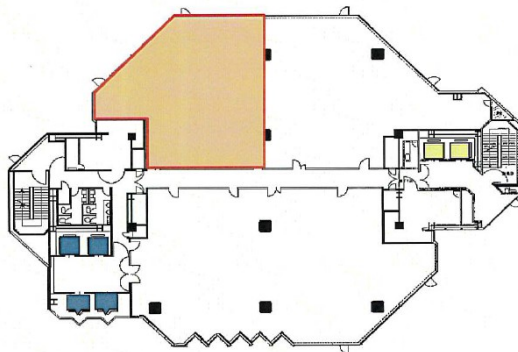

広島クリスタルプラザビル 10階57.95坪

広島県広島市中区中町8-18

物件MAP

賃貸条件	
月額賃料	相談
坪数	57.95坪
坪単価	相談
共益費	賃料に含む
礼金	無し
敷金（保証金）	12ヶ月
階数	10階
入居可能日	即日

ビル情報	
所在地	広島県広島市中区中町8-18
最寄り駅	広電1系統(宇品線) 袋町駅 徒歩3分 広電3系統(己斐線) 袋町駅 徒歩3分 広電7系統(都心線) 袋町駅 徒歩3分
エリア	広島市中区エリア
竣工	1992年4月
耐震	新耐震基準
階数	地上19階 地下2階
用途	事務所
構造	S造、一部SRC造

設備情報	
エレベーター	6基
空調	
OAフロア	OAフロア
基準階天井高	2,600mm
光ファイバー	有り
トイレ	男女別・室外
セキュリティ	有り
駐車場	有り