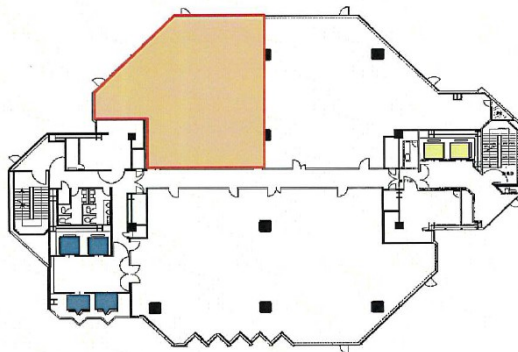

広島クリスタルプラザビル 10階57.95坪

広島県広島市中区中町8-18

物件MAP

賃貸条件	
月額賃料	相談
坪数	57.95坪
坪単価	相談
共益費	賃料に含む
礼金	無し
敷金（保証金）	12ヶ月
階数	10階
入居可能日	即日

ビル情報	
所在地	広島県広島市中区中町8-18
最寄り駅	広電1系統(宇品線) 袋町駅 徒歩3分 広電3系統(己斐線) 袋町駅 徒歩3分 広電7系統(都心線) 袋町駅 徒歩3分
エリア	広島市中区エリア
竣工	1992年4月
耐震	新耐震基準
階数	地上19階 地下2階
用途	事務所
構造	S造、一部SRC造

設備情報	
エレベーター	6基
空調	
OAフロア	OAフロア
基準階天井高	2,600mm
光ファイバー	有り
トイレ	男女別・室外
セキュリティ	有り
駐車場	有り

事務所移転の簡単検索サイト

Quick Service

クイックサービス

広島クリスタルプラザビル 10階57.95坪 広島県広島市中区中町8-18

広島市中区エリア（ビルID：0002500）の賃貸オフィス

貸事務所・レンタルオフィス・オフィス移転ならQuickService