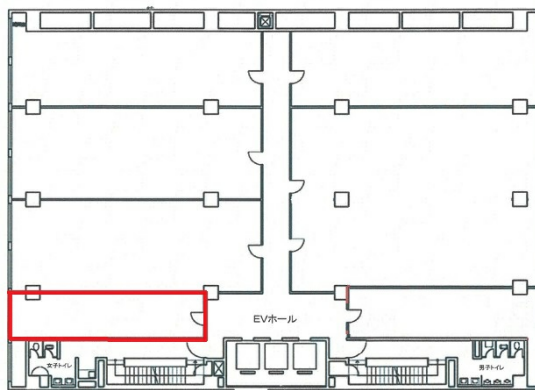

広島グリーンビル 2階13.67坪

広島県広島市中区中町8-12

物件MAP

賃貸条件	
月額賃料	相談
坪数	13.67坪
坪単価	相談
共益費	賃料に含む
礼金	無し
敷金（保証金）	12ヶ月
階数	2階
入居可能日	即日

ビル情報	
所在地	広島県広島市中区中町8-12
最寄り駅	広電1系統(宇品線) 袋町駅 徒歩5分 広電3系統(己斐線) 袋町駅 徒歩5分 広電7系統(都心線) 袋町駅 徒歩5分
エリア	広島市中区エリア
竣工	1971年2月
耐震	耐震補強済
階数	地上9階 地下2階
用途	事務所
構造	RC造、一部SRC造

設備情報	
エレベーター	3基
空調	個別空調
OAフロア	OAフロア
基準階天井高	2,600mm
光ファイバー	有り
トイレ	男女別・室外
セキュリティ	有り
駐車場	有り

事務所移転の簡単検索サイト

Quick Service

クイックサービス

広島グリーンビル 2階13.67坪 広島県広島市中区中町8-12

広島市中区エリア（ビルID：0002499）の賃貸オフィス

貸事務所・レンタルオフィス・オフィス移転ならQuickService