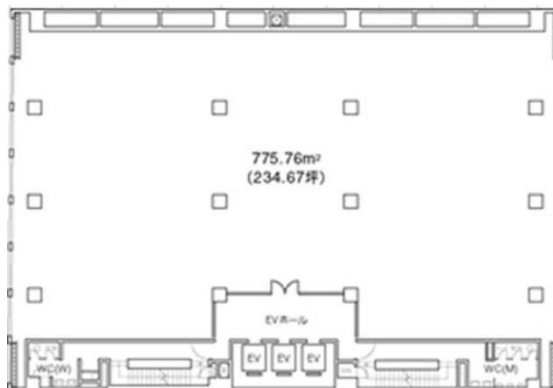

## 物件MAP

賃貸条件	
坪数	223.93坪
階数	8階
入居可能日	即日
ビル情報	
所在地	広島県広島市中区中町8-12
最寄り駅	広電1系統(宇品線) 袋町駅 徒歩5分 広電3系統(己斐線) 袋町駅 徒歩5分 広電7系統(都心線) 袋町駅 徒歩5分
エリア	広島市中区エリア
竣工	1971年2月
耐震	耐震補強済
階数	地上9階 地下2階
用途	事務所
構造	RC造、一部SRC造
設備情報	
エレベーター	3基
空調	個別空調
OAフロア	OAフロア
基準階天井高	2,600mm
光ファイバー	有り
トイレ	男女別・室外
セキュリティ	有り
駐車場	有り