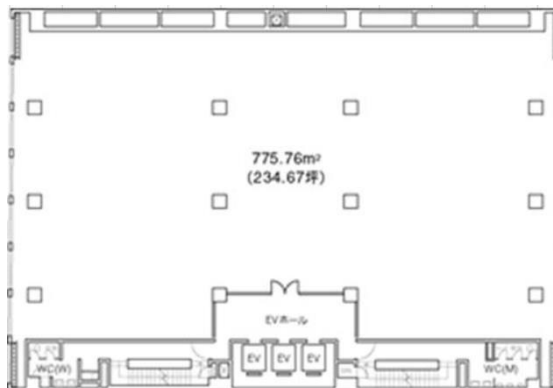

広島グリーンビル 8階223.93坪

広島県広島市中区中町8-12

物件MAP

賃貸条件	
坪数	223.93坪
階数	8階
入居可能日	即日
ビル情報	
所在地	広島県広島市中区中町8-12
最寄り駅	広電1系統(宇品線) 袋町駅 徒歩5分 広電3系統(己斐線) 袋町駅 徒歩5分 広電7系統(都心線) 袋町駅 徒歩5分
エリア	広島市中区エリア
竣工	1971年2月
耐震	耐震補強済
階数	地上9階 地下2階
用途	事務所
構造	RC造、一部SRC造
設備情報	
エレベーター	3基
空調	個別空調
OAフロア	OAフロア
基準階天井高	2,600mm
光ファイバー	有り
トイレ	男女別・室外
セキュリティ	有り
駐車場	有り