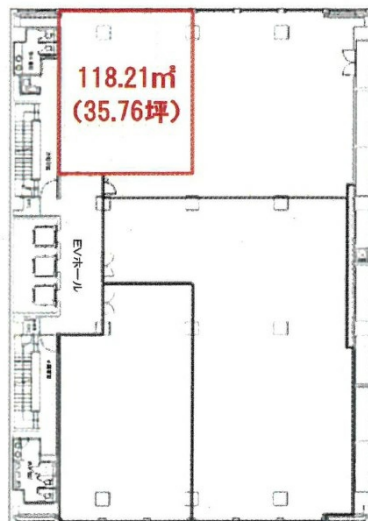

広島グリーンビル 6階35.76坪

広島県広島市中区中町8-12

物件MAP

賃貸条件	
坪数	35.76坪
階数	6階
入居可能日	
ビル情報	
所在地	広島県広島市中区中町8-12
最寄り駅	広電1系統(宇品線) 袋町駅 徒歩5分 広電3系統(己斐線) 袋町駅 徒歩5分 広電7系統(都心線) 袋町駅 徒歩5分
エリア	広島市中区エリア
竣工	1971年2月
耐震	耐震補強済
階数	地上9階 地下2階
用途	事務所
構造	RC造、一部SRC造
設備情報	
エレベーター	3基
空調	個別空調
OAフロア	OAフロア
基準階天井高	2,600mm
光ファイバー	有り
トイレ	男女別・室外
セキュリティ	有り
駐車場	有り