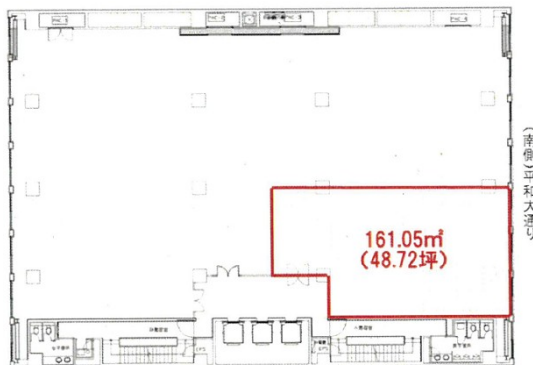

# 広島グリーンビル 6階48.72坪

広島県広島市中区中町8-12

6階平面図

## 物件MAP

賃貸条件	
坪数	48.72坪
階数	6階
入居可能日	
ビル情報	
所在地	広島県広島市中区中町8-12
最寄り駅	広電1系統(宇品線) 袋町駅 徒歩5分 広電3系統(己斐線) 袋町駅 徒歩5分 広電7系統(都心線) 袋町駅 徒歩5分
エリア	広島市中区エリア
竣工	1971年2月
耐震	耐震補強済
階数	地上9階 地下2階
用途	事務所
構造	RC造、一部SRC造
設備情報	
エレベーター	3基
空調	個別空調
OAフロア	OAフロア
基準階天井高	2,600mm
光ファイバー	有り
トイレ	男女別・室外
セキュリティ	有り
駐車場	有り