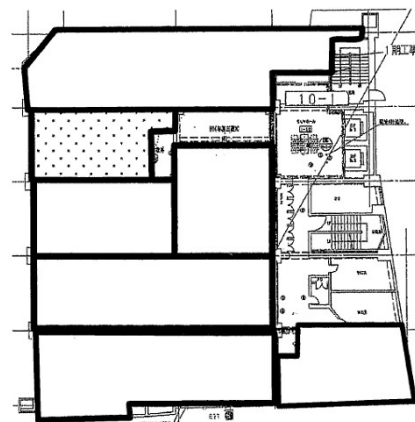

広島三栄ビル 6階34.43坪

広島県広島市中区中町7-41

物件MAP

賃貸条件	
坪数	34.43坪
階数	6階 (601-3)
入居可能日	
ビル情報	
所在地	広島県広島市中区中町7-41
最寄り駅	広電1系統(宇品線) 袋町駅 徒歩1分 広電3系統(己斐線) 袋町駅 徒歩1分 広電7系統(都心線) 袋町駅 徒歩1分
エリア	広島市中区エリア
竣工	1965年6月
耐震	旧耐震基準
階数	地上9階 地下1階
用途	事務所
構造	SRC造
設備情報	
エレベーター	2基
空調	個別空調
OAフロア	OAフロア
基準階天井高	2,500mm
光ファイバー	有り
トイレ	男女別・室外
セキュリティ	有り
駐車場	有り