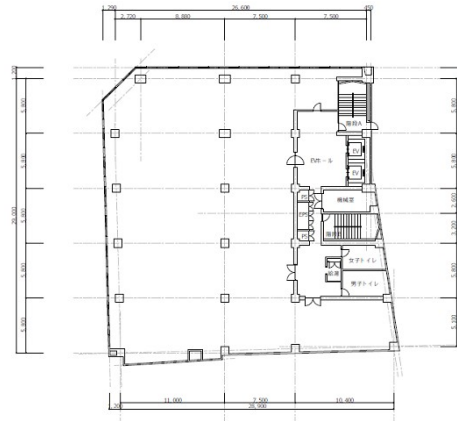

## 物件MAP

賃貸条件	
坪数	23.3坪
階数	7階 (705)
入居可能日	
ビル情報	
所在地	広島県広島市中区中町7-41
最寄り駅	広電1系統(宇品線) 袋町駅 徒歩1分 広電3系統(己斐線) 袋町駅 徒歩1分 広電7系統(都心線) 袋町駅 徒歩1分
エリア	広島市中区エリア
竣工	1965年6月
耐震	旧耐震基準
階数	地上9階 地下1階
用途	事務所
構造	SRC造
設備情報	
エレベーター	2基
空調	個別空調
OAフロア	OAフロア
基準階天井高	2,500mm
光ファイバー	有り
トイレ	男女別・室外
セキュリティ	有り
駐車場	有り