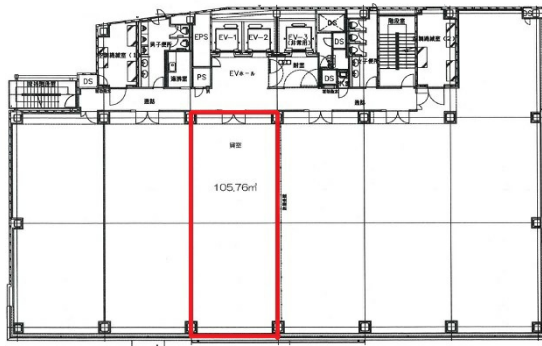

ニッセイ広島ビル 2階31.99坪

広島県広島市中区中町7-32

物件MAP

賃貸条件	
月額賃料	相談
坪数	31.99坪
坪単価	相談
共益費	賃料に含む
礼金	無し
敷金（保証金）	12ヶ月
階数	2階
入居可能日	即日

ビル情報	
所在地	広島県広島市中区中町7-32
最寄り駅	広電1系統(宇品線) 袋町駅 徒歩1分 広電3系統(己斐線) 袋町駅 徒歩1分 広電7系統(都心線) 袋町駅 徒歩1分
エリア	広島市中区エリア
竣工	2007年11月
耐震	新耐震基準
階数	地上10階 地下1階
用途	事務所
構造	SRC造

設備情報	
エレベーター	3基
空調	個別空調
OAフロア	OAフロア
基準階天井高	2,700mm
光ファイバー	有り
トイレ	男女別・室外
セキュリティ	有り
駐車場	有り