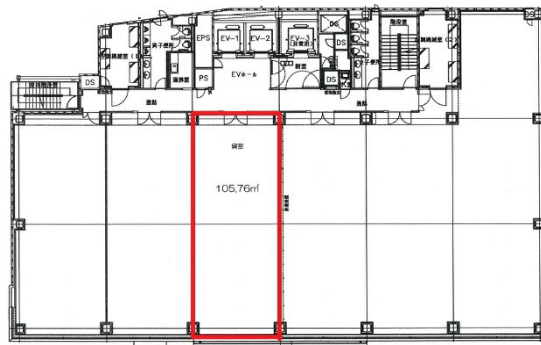

ニッセイ広島ビル 2階31.99坪

広島県広島市中区中町7-32

物件MAP

賃貸条件	
月額賃料	相談
坪数	31.99坪
坪単価	相談
共益費	賃料に含む
礼金	無し
敷金（保証金）	12ヶ月
階数	2階
入居可能日	即日

ビル情報	
所在地	広島県広島市中区中町7-32
最寄り駅	広電1系統(宇品線) 袋町駅 徒歩1分 広電3系統(己斐線) 袋町駅 徒歩1分 広電7系統(都心線) 袋町駅 徒歩1分
エリア	広島市中区エリア
竣工	2007年11月
耐震	新耐震基準
階数	地上10階 地下1階
用途	事務所
構造	SRC造

設備情報	
エレベーター	3基
空調	個別空調
OAフロア	OAフロア
基準階天井高	2,700mm
光ファイバー	有り
トイレ	男女別・室外
セキュリティ	有り
駐車場	有り

事務所移転の簡単検索サイト

Quick Service

クイックサービス

ニッセイ広島ビル 2階31.99坪 広島県広島市中区中町7-32

広島市中区エリア（ビルID：0002496）の賃貸オフィス

貸事務所・レンタルオフィス・オフィス移転ならQuickService