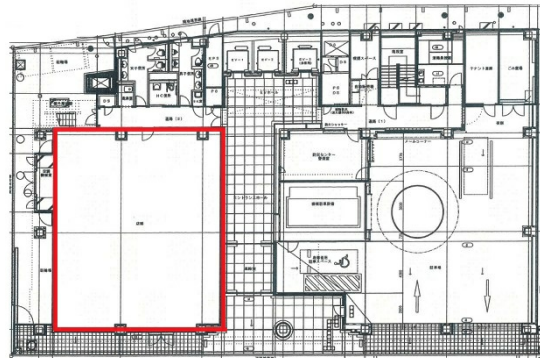

ニッセイ広島ビル 1階63.77坪

広島県広島市中区中町7-32

物件MAP

賃貸条件	
月額賃料	相談
坪数	63.77坪
坪単価	相談
共益費	賃料に含む
礼金	無し
敷金（保証金）	12ヶ月
階数	1階
入居可能日	即日

ビル情報	
所在地	広島県広島市中区中町7-32
最寄り駅	広電1系統(宇品線) 袋町駅 徒歩1分 広電3系統(己斐線) 袋町駅 徒歩1分 広電7系統(都心線) 袋町駅 徒歩1分
エリア	広島市中区エリア
竣工	2007年11月
耐震	新耐震基準
階数	地上10階 地下1階
用途	事務所
構造	SRC造

設備情報	
エレベーター	3基
空調	個別空調
OAフロア	OAフロア
基準階天井高	2,700mm
光ファイバー	有り
トイレ	男女別・室外
セキュリティ	有り
駐車場	有り