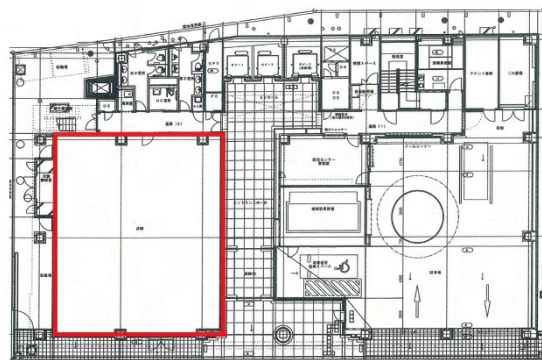

ニッセイ広島ビル 1階63.77坪

広島県広島市中区中町7-32

物件MAP

賃貸条件	
月額賃料	相談
坪数	63.77坪
坪単価	相談
共益費	賃料に含む
礼金	無し
敷金（保証金）	12ヶ月
階数	1階
入居可能日	即日

ビル情報	
所在地	広島県広島市中区中町7-32
最寄り駅	広電1系統(宇品線) 袋町駅 徒歩1分 広電3系統(己斐線) 袋町駅 徒歩1分 広電7系統(都心線) 袋町駅 徒歩1分
エリア	広島市中区エリア
竣工	2007年11月
耐震	新耐震基準
階数	地上10階 地下1階
用途	事務所
構造	SRC造

設備情報	
エレベーター	3基
空調	個別空調
OAフロア	OAフロア
基準階天井高	2,700mm
光ファイバー	有り
トイレ	男女別・室外
セキュリティ	有り
駐車場	有り

事務所移転の簡単検索サイト

Quick Service

クイックサービス

ニッセイ広島ビル 1階63.77坪 広島県広島市中区中町7-32

広島市中区エリア（ビルID：0002496）の賃貸オフィス

貸事務所・レンタルオフィス・オフィス移転ならQuickService