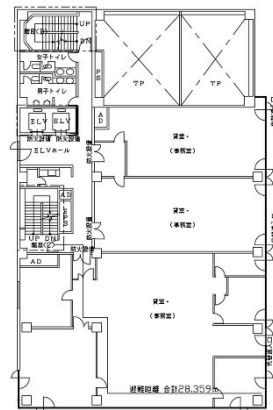

広テレプラザビル 4階71.76坪

広島県広島市中区中町6-30

物件MAP

賃貸条件	
坪数	71.76坪
階数	4階
入居可能日	
ビル情報	
所在地	広島県広島市中区中町6-30
最寄り駅	広電1系統(宇品線) 袋町駅 徒歩4分 広電3系統(己斐線) 袋町駅 徒歩4分 広電7系統(都心線) 袋町駅 徒歩4分
エリア	広島市中区エリア
竣工	1992年6月
耐震	新耐震基準
階数	地上6階 地下1階
用途	事務所
構造	SRC造
設備情報	
エレベーター	2基
空調	個別空調
OAフロア	OAフロア
基準階天井高	2,650mm
光ファイバー	有り
トイレ	男女別・室外
セキュリティ	無し
駐車場	有り