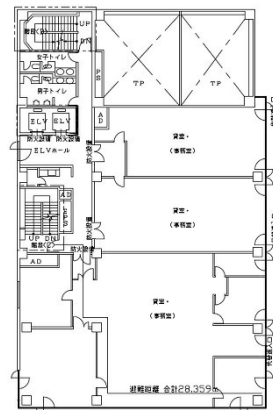

広テレプラザビル 4階71.76坪

広島県広島市中区中町6-30

物件MAP

| 賃貸条件 | |
|--------|---|
| 坪数 | 71.76坪 |
| 階数 | 4階 |
| 入居可能日 | |
| ビル情報 | |
| 所在地 | 広島県広島市中区中町6-30 |
| 最寄り駅 | 広電1系統(宇品線) 袋町駅 徒歩4分 広電3系統(己斐線) 袋町駅 徒歩4分 広電7系統(都心線) 袋町駅 徒歩4分 |
| エリア | 広島市中区エリア |
| 竣工 | 1992年6月 |
| 耐震 | 新耐震基準 |
| 階数 | 地上6階 地下1階 |
| 用途 | 事務所 |
| 構造 | SRC造 |
| 設備情報 | |
| エレベーター | 2基 |
| 空調 | 個別空調 |
| OAフロア | OAフロア |
| 基準階天井高 | 2,650mm |
| 光ファイバー | 有り |
| トイレ | 男女別・室外 |
| セキュリティ | 無し |
| 駐車場 | 有り |

事務所移転の簡単検索サイト

Quick Service

クイックサービス

広テレプラザビル 4階71.76坪 広島県広島市中区中町6-30

広島市中区エリア (ビルID: 0002492) の賃貸オフィス

貸事務所・レンタルオフィス・オフィス移転なら**QuickService**

物件詳細はこちらから

 **0120-55-2620**