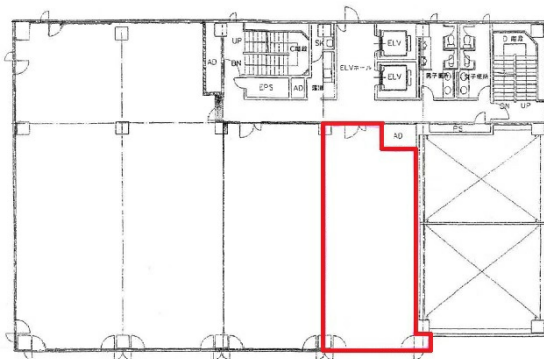

広テレプラザビル 3階24.86坪

広島県広島市中区中町6-30

物件MAP

賃貸条件	
坪数	24.86坪
階数	3階
入居可能日	

ビル情報	
所在地	広島県広島市中区中町6-30
最寄り駅	広電1系統(宇品線) 袋町駅 徒歩4分 広電3系統(己斐線) 袋町駅 徒歩4分 広電7系統(都心線) 袋町駅 徒歩4分
エリア	広島市中区エリア
竣工	1992年6月
耐震	新耐震基準
階数	地上6階 地下1階
用途	事務所
構造	SRC造

設備情報	
エレベーター	2基
空調	個別空調
OAフロア	OAフロア
基準階天井高	2,650mm
光ファイバー	有り
トイレ	男女別・室外
セキュリティ	無し
駐車場	有り