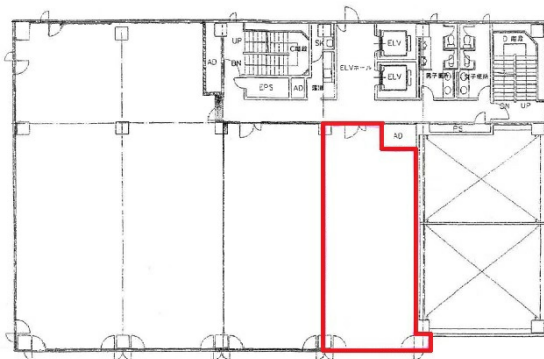

広テレプラザビル 3階24.86坪

広島県広島市中区中町6-30

物件MAP

賃貸条件	
坪数	24.86坪
階数	3階
入居可能日	

ビル情報	
所在地	広島県広島市中区中町6-30
最寄り駅	広電1系統(宇品線) 袋町駅 徒歩4分 広電3系統(己斐線) 袋町駅 徒歩4分 広電7系統(都心線) 袋町駅 徒歩4分
エリア	広島市中区エリア
竣工	1992年6月
耐震	新耐震基準
階数	地上6階 地下1階
用途	事務所
構造	SRC造

設備情報	
エレベーター	2基
空調	個別空調
OAフロア	OAフロア
基準階天井高	2,650mm
光ファイバー	有り
トイレ	男女別・室外
セキュリティ	無し
駐車場	有り

事務所移転の簡単検索サイト

Quick Service

クイックサービス

広テレプラザビル 3階24.86坪 広島県広島市中区中町6-30

広島市中区エリア (ビルID: 0002492) の賃貸オフィス

貸事務所・レンタルオフィス・オフィス移転ならQuickService