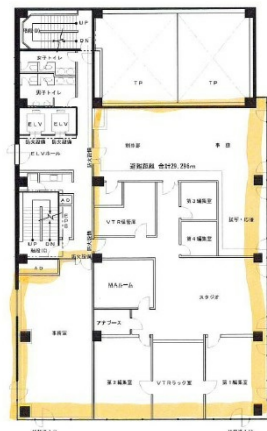

広テレプラザビル 5階122.81坪

広島県広島市中区中町6-30

物件MAP

賃貸条件	
坪数	122.81坪
階数	5階
入居可能日	

ビル情報	
所在地	広島県広島市中区中町6-30
最寄り駅	広電1系統(宇品線) 袋町駅 徒歩4分 広電3系統(己斐線) 袋町駅 徒歩4分 広電7系統(都心線) 袋町駅 徒歩4分
エリア	広島市中区エリア
竣工	1992年6月
耐震	新耐震基準
階数	地上6階 地下1階
用途	事務所
構造	SRC造

設備情報	
エレベーター	2基
空調	個別空調
OAフロア	OAフロア
基準階天井高	2,650mm
光ファイバー	有り
トイレ	男女別・室外
セキュリティ	無し
駐車場	有り