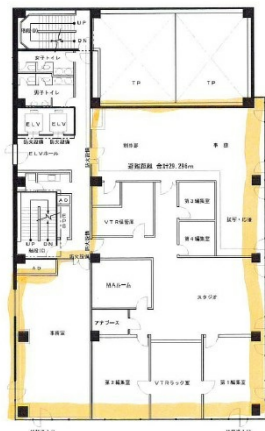

広テレプラザビル 5階122.81坪

広島県広島市中区中町6-30

物件MAP

賃貸条件	
坪数	122.81坪
階数	5階
入居可能日	
ビル情報	
所在地	広島県広島市中区中町6-30
最寄り駅	広電1系統(宇品線) 袋町駅 徒歩4分 広電3系統(己斐線) 袋町駅 徒歩4分 広電7系統(都心線) 袋町駅 徒歩4分
エリア	広島市中区エリア
竣工	1992年6月
耐震	新耐震基準
階数	地上6階 地下1階
用途	事務所
構造	SRC造
設備情報	
エレベーター	2基
空調	個別空調
OAフロア	OAフロア
基準階天井高	2,650mm
光ファイバー	有り
トイレ	男女別・室外
セキュリティ	無し
駐車場	有り

事務所移転の簡単検索サイト

Quick Service

クイックサービス

広テレプラザビル 5階122.81坪 広島県広島市中区中町6-30

広島市中区エリア (ビルID: 0002492) の賃貸オフィス

貸事務所・レンタルオフィス・オフィス移転なら**QuickService**

物件詳細はこちらから

0120-55-2620