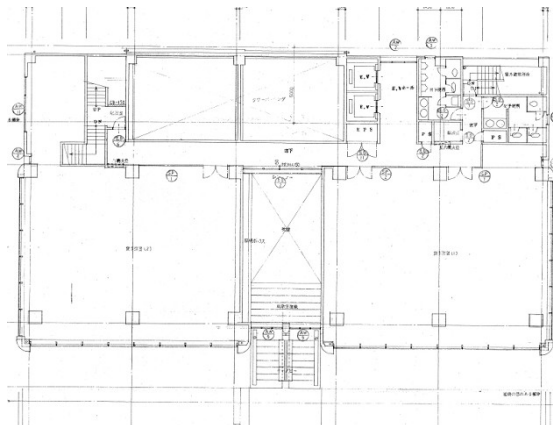

# 中町センタービル 3階28.13坪

広島県広島市中区中町3-11

## 物件MAP

賃貸条件	
坪数	28.13坪
階数	3階 (301)
入居可能日	
ビル情報	
所在地	広島県広島市中区中町3-11
最寄り駅	広電1系統(宇品線) 袋町駅 徒歩5分 広電3系統(己斐線) 袋町駅 徒歩5分 広電7系統(都心線) 袋町駅 徒歩5分
エリア	広島市中区エリア
竣工	1992年3月
耐震	新耐震基準
階数	地上8階
用途	事務所
構造	SRC造
設備情報	
エレベーター	2基
空調	個別空調
OAフロア	OAフロア
基準階天井高	2,500mm
光ファイバー	有り
トイレ	男女別・室外
セキュリティ	有り
駐車場	有り